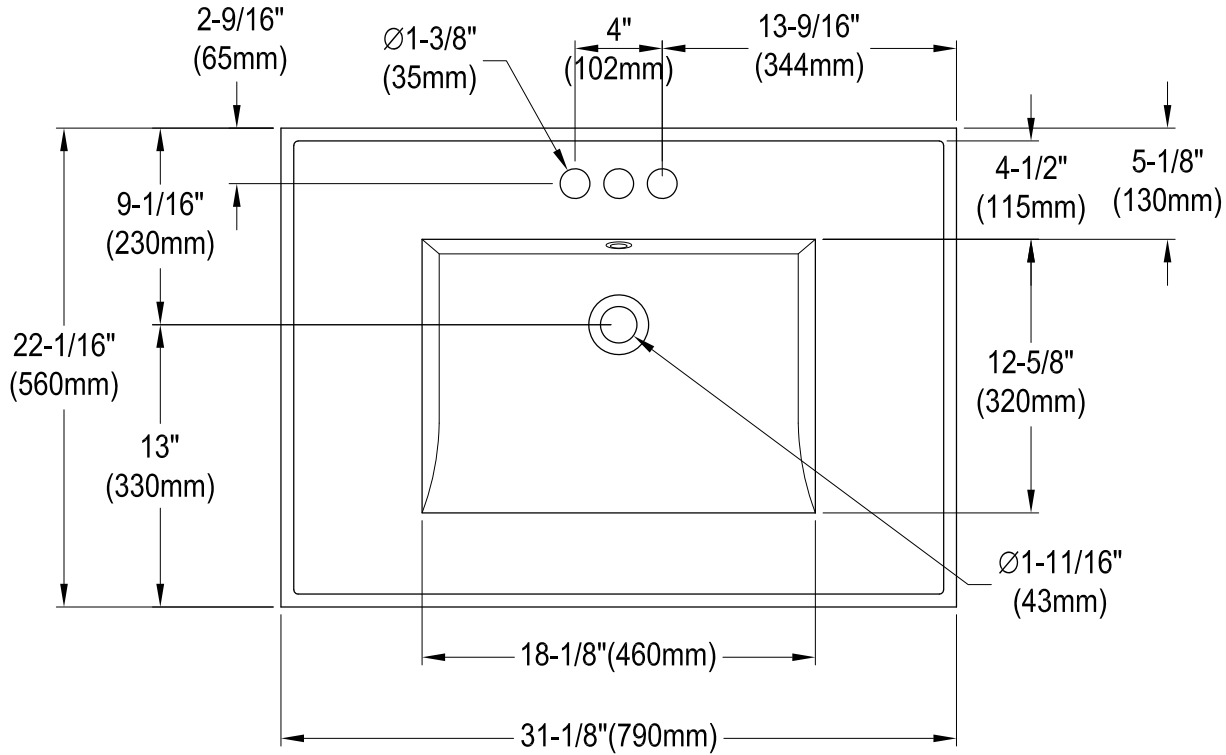

LBT31227W34

31" Ceramic Vanity Top

VSPLBRKT (1 pc)